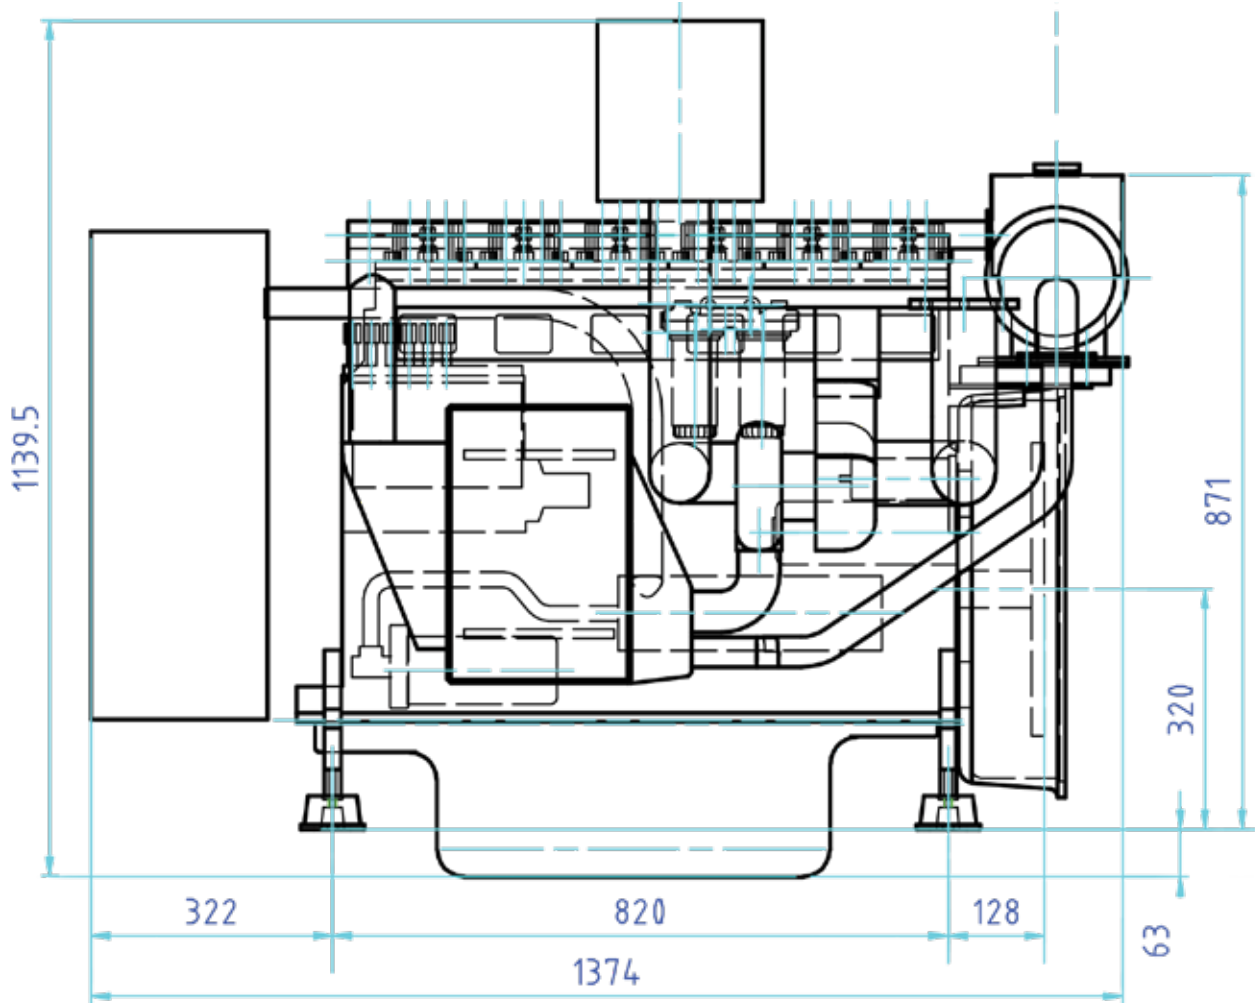

# WP6 155kw | 207hp