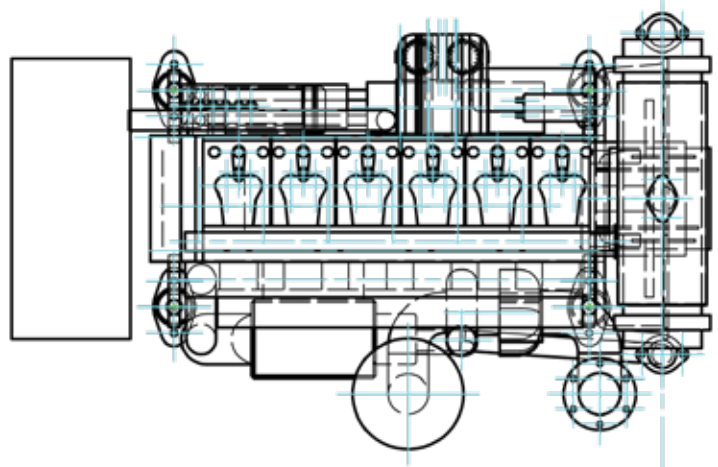

# WP6 155kw | 207hp