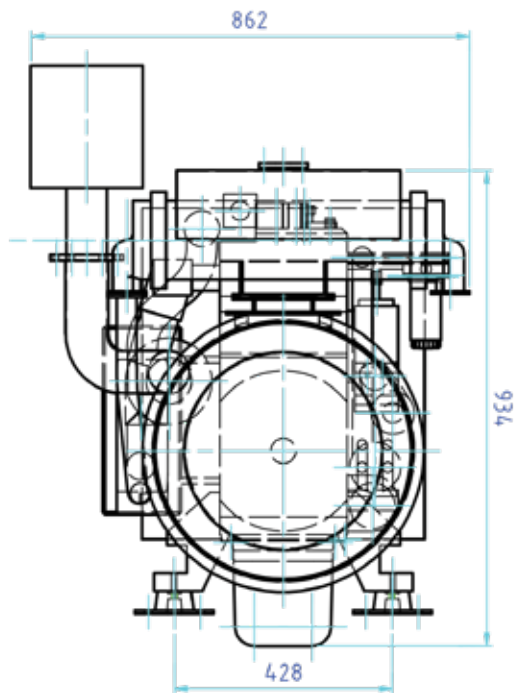

# WP6 155kw | 207hp